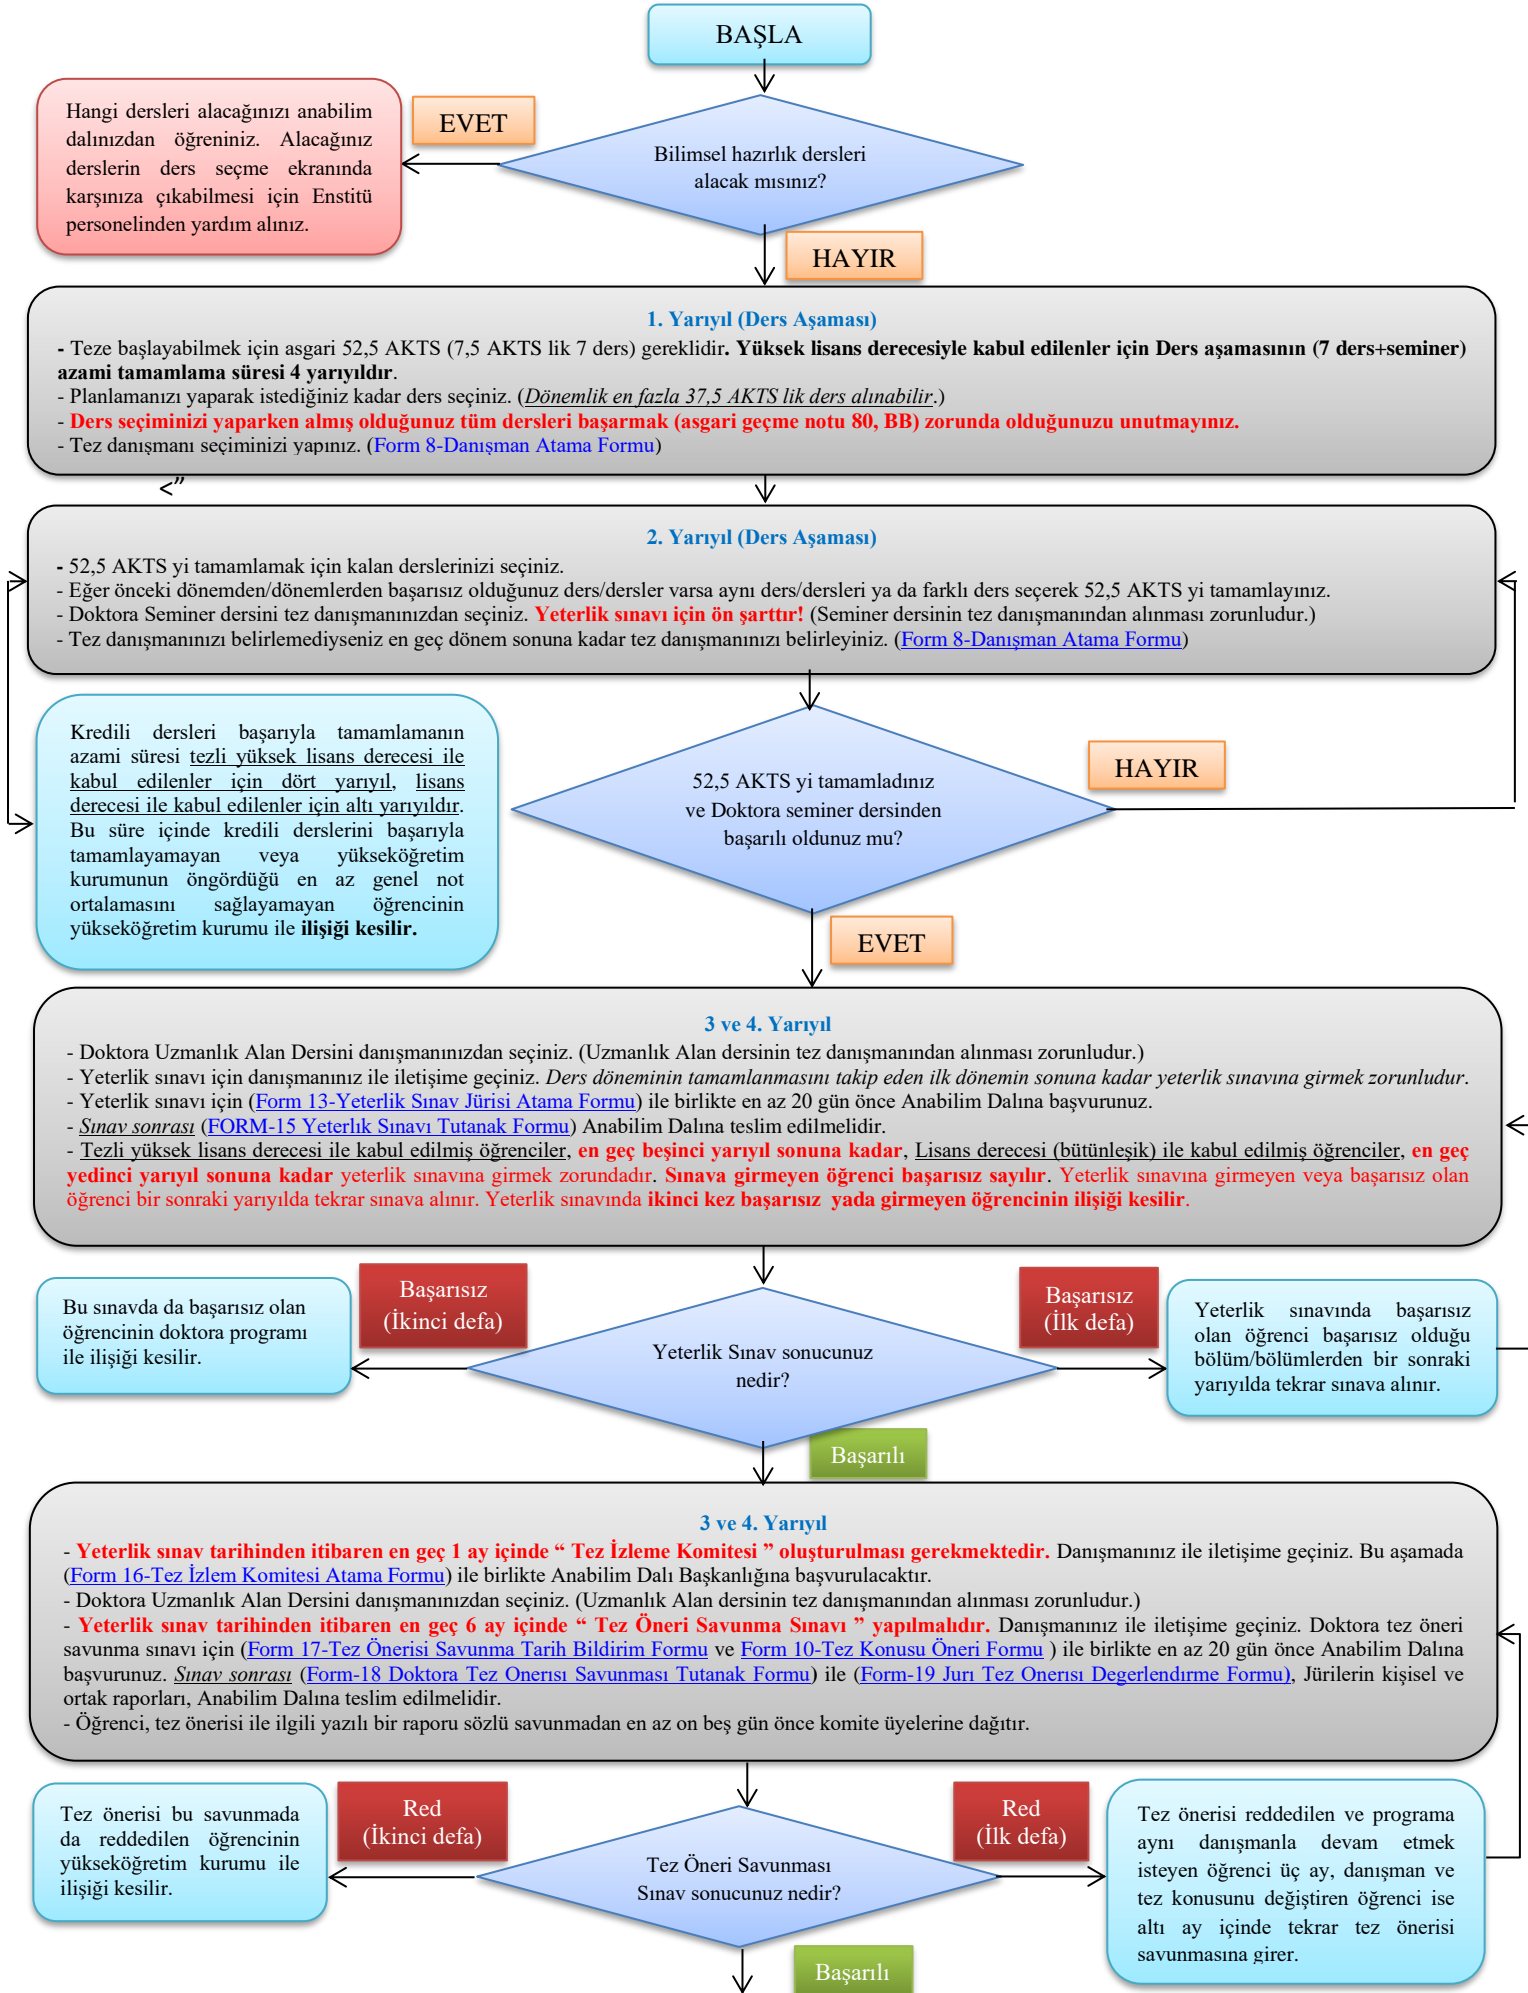

DOKTORA SÜREÇ ŞEMASI (GÜNCELLEME TARİHİ: 30.06.2020)

Başarılı

Tez İzleme

- Tez izleme komitesi, Ocak-Haziran ve Temmuz-Aralık ayları arasında birer defa olmak üzere yılda en az iki kez toplanır. Öğrenci tarafından tez ilerleme raporu hazırlanmaması nedeniyle belirlenen aralıklarda toplantı yapılmaması durumunda BAŞARISIZ sayılır. Üst üste 2 kez veya toplamda 3 kez BAŞARISIZ öğrencinin ilişiği kesilir. Öğrenci, toplantı tarihinden en az 1 ay önce komite üyelerine yazılı rapor sunar. Danışmanınız ile iletişime geçiniz.
- Tez izleme komitesi toplantı tarihini belirlemek için (Form 22-Doktora Tez İzleme Komitesi Toplantısı Tarih Bildirim Formu ve Form 20-Doktora Tez Çalışması Ara Gelişme Raporu) ile birlikte en az 20 gün önce Anabilim Dalınıza başvurunuz. Tez İzleme Komitesi toplandıktan sonra Form-23 Tez İzleme Komitesi Tutanak Formu ile her komite üyesine ait Form-21 Tez İzleme Komitesi Ara Gelişme Raporu Değerlendirme Formu Anabilim Dalına teslim edilmelidir.
- Doktora Uzmanlık Alan Dersi ve Doktora Tez Çalışması dersini danışmanınızdan seçiniz. (Tez danışmanından alınması zorunludur.)

Başarısız (Üst üste 2 defadan ya da toplamda 3 defadan az)

Öğrencinin yükseköğretim kurumu ile ilişiği kesilir.

Üst üste 2 defa ya da toplamda 3 defa BAŞARISIZ

TİK sonucunuz nedir?

3 veya daha fazla TİK' ten Başarılı ve 240 AKTS Tamamlandı

Teziniz hazır mı?
Tez savunma sınavına girecek misiniz?

HAYIR

EVET

Tez çalışmasını on iki veya on dört yarıyıl sonuna kadar tamamlayamayan öğrencinin ilişiği kesilir.

Doktora programı, bilimsel hazırlık hariç *yüksek lisans derecesi ile kabul edilenler için sekiz yarıyıl olup azami tamamlama süresi on iki yarıyıl; lisans derecesi ile kabul edilenler için on yarıyıl olup azami tamamlama süresi on dört yarıyıldır.* Bu süreler içinde tamamlayamayan öğrencinin ilişiği kesilir.